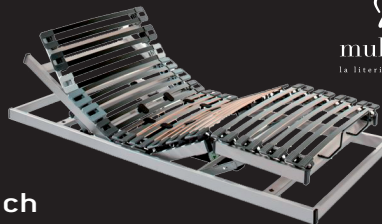

SOLDDES

Jusqu'à

- 50%

sur tout le stock

MULTI LITS

La qualité à prix
CASSÉS!

m
multiergo®
la literie universelle

swissflex®
Swiss Premium Beds

superba
L'art suisse du sommier

Exemples:

Banquette lit 140cm
990.- au lieu de 1'490.-

Canapé-Lit AMBROGIO 140cm
1'490.- au lieu de 2'090.-

Canapé-Lit TARAS cuir 140cm
2'190.- au lieu de 3'224.-

Sommier SUPERBA BASIC 90 x 200cm
270.- au lieu de 540.-

Sommier SWISSFLEX électrique
2 moteurs 80 ou 90 x 190 ou 200cm
990.- au lieu de 1'840.-

Matelas LATEX BELCANTO
Medium 160/200cm
1'090.- au lieu de 1'620.-

Matelas BICO SPRING STAR 90/200cm
690.- au lieu de 1'250.-