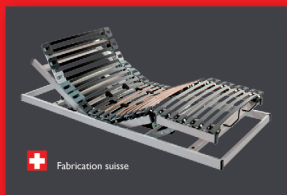

SOLDDES

Jusqu'à - 60%

Matelas TRENDY déhoussable 90/200cm
390.- au lieu de 590.-

Matelas BICO GELUX housse lavable
160/200cm
1'790.- au lieu de 3'339.-

Matelas ROVIVA EVOS/17 90/200cm
1'090.- au lieu de 1'790.-

Sommier SUPERBA STANDARD 80/200cm
280.- au lieu de 580.-

Sommier SWISSFLEX électrique
2 moteurs 80 ou 90/200cm
990.- au lieu de 1'840.-

Sommier Bilatte 160/200cm
790 au lieu de 1'230.-

Lit Gigogne MULTI 80 ou 90/200cm
890.- au lieu de 1'190.-